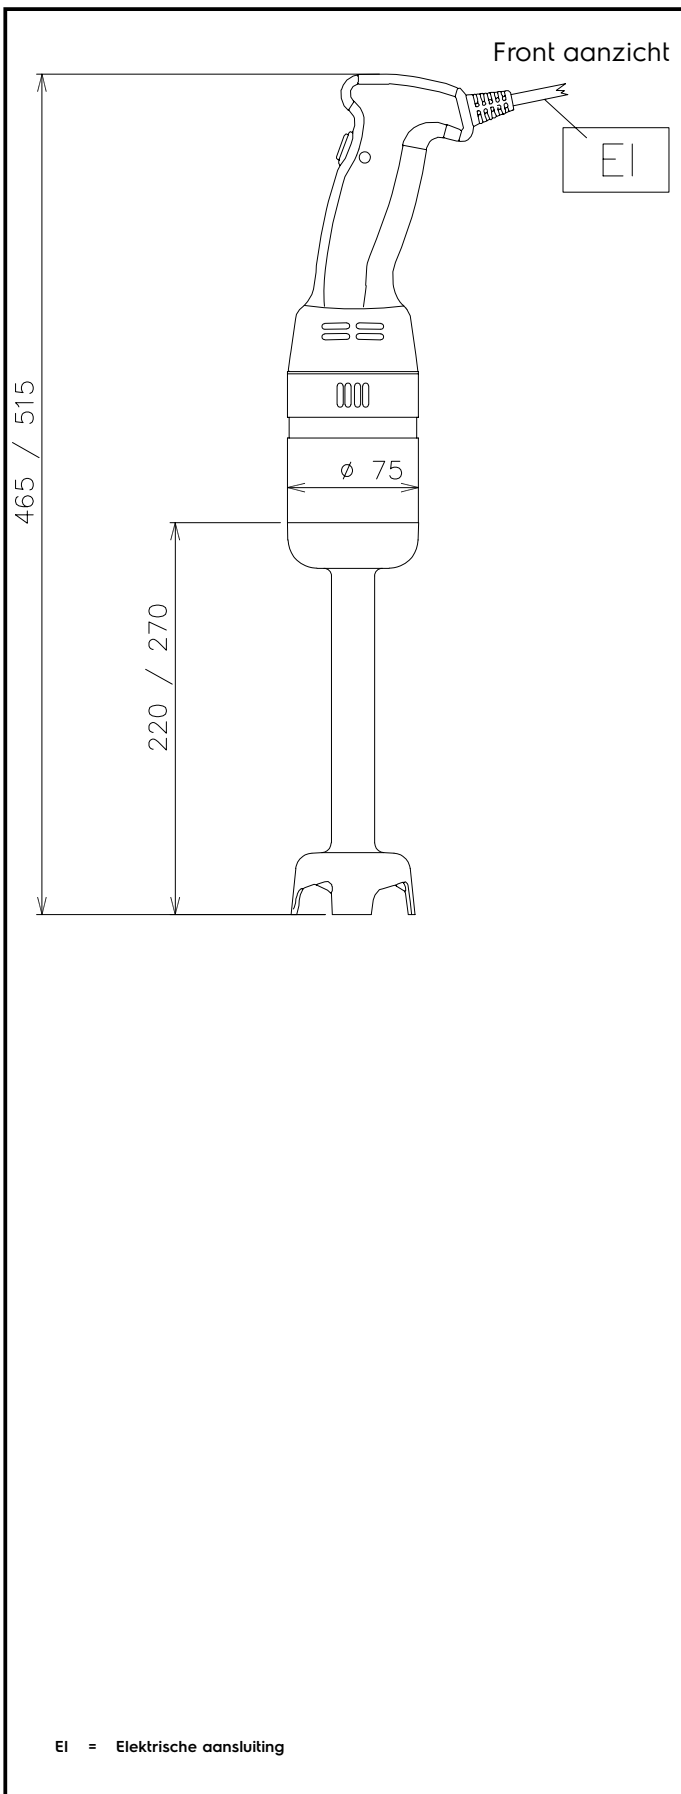

Elektra

Voltage	
600021 (SMVT20W25)	230 V/1N ph/50 Hz
600022 (SMVT25W25)	230 V/1N ph/50 Hz
Aangesloten vermogen	0.25 kW
Stekker type	CE-SCHUKO

Algemene gegevens

Externe afmetingen, lengte	110 mm
Externe afmetingen, breedte	75 mm
Externe afmetingen, hoogte	
600021 (SMVT20W25)	470 mm
600022 (SMVT25W25)	520 mm
Gewicht, netto (kg)	
600021 (SMVT20W25)	1.4
600022 (SMVT25W25)	1.45
Waterdichtheid index	IPX3
Aantal snelheden	Traploos variabel
Rotatie snelheid	2500 - 15000 tpm

Optionele accessoires

- OPZET GARDE 290 mm, voor Speedy mixer met variabele snelheid PNC 650057 ☐
- OPZET STAAFMIXER 200 mm, voor Speedy mixer PNC 650187 ☐
- OPZET STAAFMIXER 250 mm, voor Speedy mixer PNC 650188 ☐
- WANDREK voor Speedy mixer, roestvrijstaal PNC 653090 ☐
- OPZET STAAFMIXER VOOR EMULGEREN 250 mm, voor Speedy mixer PNC 653098 ☐